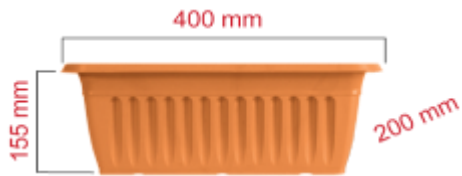

410

Vaso da fiore Iberis 42

270

GLOBE TRADE ITALIA
di Walter Mirra
CCA TO – REA 1050315
P.I. 01828890598
C.F. MRRWTR70S10A783D

Gancio in plastica per vasi IBERIS

1332

Vaso da fiore Verbena 40

416