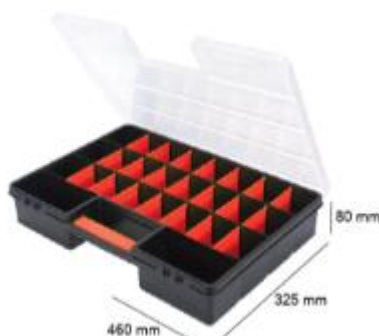

Organiser XL, 460x325x80mm