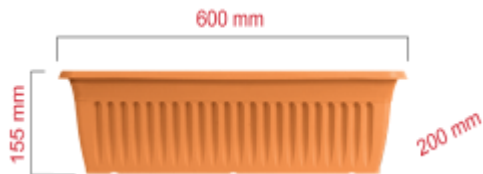

410

Vaso da fiore Iberis 42

270

GLOBE TRADE ITALIA
di Walter Mirra
CCA TO – REA 1050315
P.I. 01828890598
C.F. MRRWTR70S10A783D

Gancio in plastica per vasi IBERIS

1332

Vaso da fiore Verbena 40

416